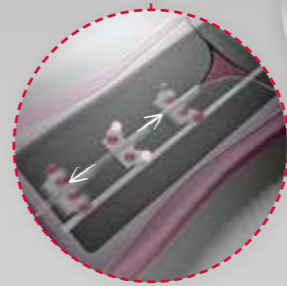

MASSAGE EFFECT

We zijn allemaal bekend met de rustgevende ontspanning van gespannen spieren door massage. Er zijn voor de hand liggende verklaringen voor deze processen binnenin de spieren, de bloedvaten en de zenuwvezels.

In het lichaam zijn er twee circulaire systemen. De bloedsomloop, beginnend vanuit het hart, voorziet de hersenen, de organen en het spierstelsel van voedingsstoffen, terwijl het lymfestelsel ervoor zorgt dat metabolische producten, afvalstoffen en gifstoffen uit het lichaam kunnen worden gespoeld.

Als het immuunsysteem wordt aangevallen door infecties en virussen, is het eerste wat de dokter doet de lymfeklieren palperen, want deze produceren afweercellen en op deze belasting reageren ze door op te zwellen.

Elke massage stimuleert dit systeem, brengt de lichaamsvloeistoffen in beweging en bevordert daardoor de afvoer van schadelijke stoffen en de toevoer van zuurstof en voedingsstoffen.

COMBINATIE VAN TRADITIE & MODERNITEIT

Met rollende en knedende bewegingen, maakt de professionele masseur de spanning, stijfheid en diepgewortelde kramp in de rugspieren los. Hier wordt de vorm van deze bewegingen perfect nagebootst door gladde massagekoppen die roteren of rollen. De lage frequentie trillingen van de krachtige vibratiemotoren reiken nog dieper. De motoren worden aangestuurd door wisselende frequenties en genereren daardoor uitzonderlijk lange golf trillingen. Deze stimuleren de bloedsomloop en het lymfestelsel. Hardnekkige spanningen worden opgelost en voorkomen dat ze zich opnieuw vormen. Een blijvende verbetering wordt gecreëerd aan de flexibiliteit van de wervelkolom, merkbare successen verschijnen zelfs na het eerste gebruik en resulteert in een gezonde en ontspannen

toestand. In de Medimat Jade zijn de massagekoppen die normaal van kunststof zijn vervangen door koppen van echte jade. De natuurlijke krachten van jade worden versterkt door een geïntegreerd verwarmingssysteem. De massage zal worden geïntensiveerd door het verzenden van helende warmte tot diep in de spieren. De warmte dringt langzaam door de steen en is merkbaar na een paar minuten. Tijdens deze verwarmingsfase wordt het weefsel al ontspannen door de roterende beweging van de massagekoppen en worden oppervlakteverharding en spanning losgelaten.