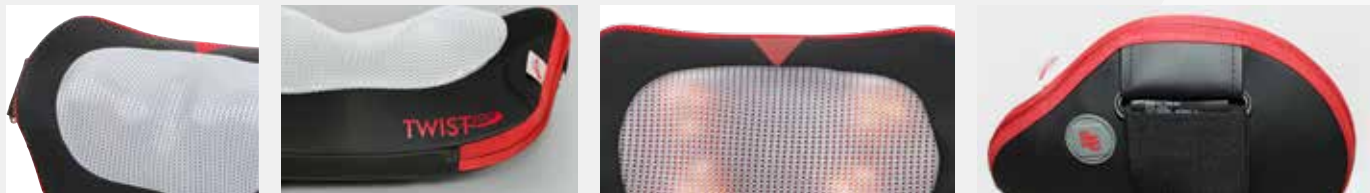

< timetorelax

TWIST^{2GO}

MASSAGE TOESTEL MASSAGE DEVICE

TWIST²GO

MASSAGE TOESTEL MASSAGE DEVICE

KNEDING

VERWARMING

DUIM DRUKPUNTEN

VOLLEDIG EFFECT IN VORM EN FUNCTIONALITEIT MET GEÏNTEGREERDE VERWARMINGSFUNCTIE

Dankzij de ergonomische vorm kan de Twist2Go effectief een massage geven aan bijna alle lichaamsdelen waaronder de nek, schouder, rug, benen, voeten of maag. Dankzij de optimale plaatsen van de vier massagekoppen met hun ontspannende cirkelvormige beweging is een rustgevende en geruststellende massage elke keer weer gegarandeerd.

De extra actieve band zorgt niet alleen voor de optimale plaatsing van de Twist2Go. Dit zorgt ook voor extra voordelen: u kunt de druk uitoefenen op het getroffen gebied en je kunt genieten van je Twist2Go-massage zonder op zoek te moeten naar iets om tegen te leunen.

FULL EFFECT IN FORM AND FUNCTIONALITY WITH INTEGRATED HEATING FUNCTION

Thanks to its ergonomic form the Twist2Go can give an effective massage to nearly all body parts-be it neck, shoulder, back, legs, feet or stomach. Thanks to the optimal placing of the four massage heads with their relaxing circular motion, a soothing comforting massage is guaranteed every time. The additional active bands not only ensure the optimal placement of the Twist2Go. They also bring further advantages: You can regulate the pressure on the affected area to your own requirements and you can enjoy your Twist2Go massage without having to look for something to lean up against.