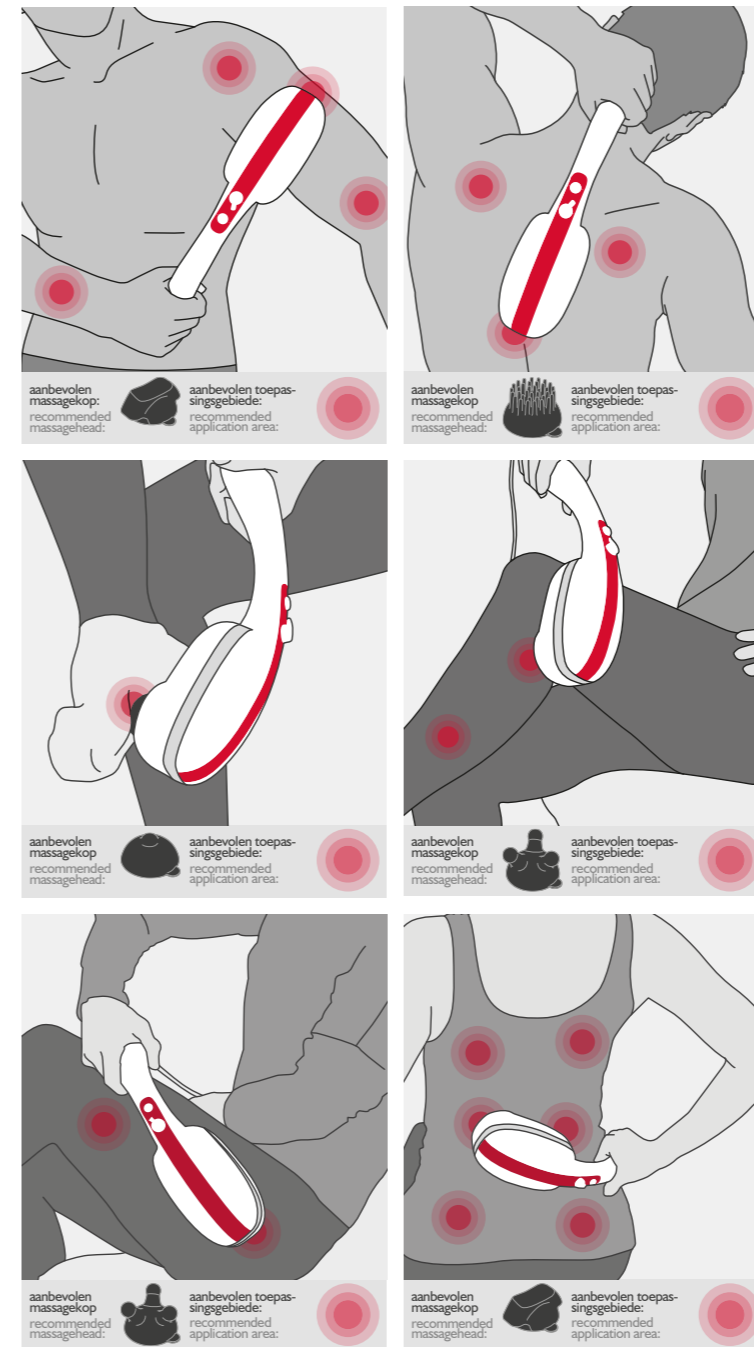

TOEPASSINGSMOGELIJKHEDEN APPLICATION POSSIBILITIES